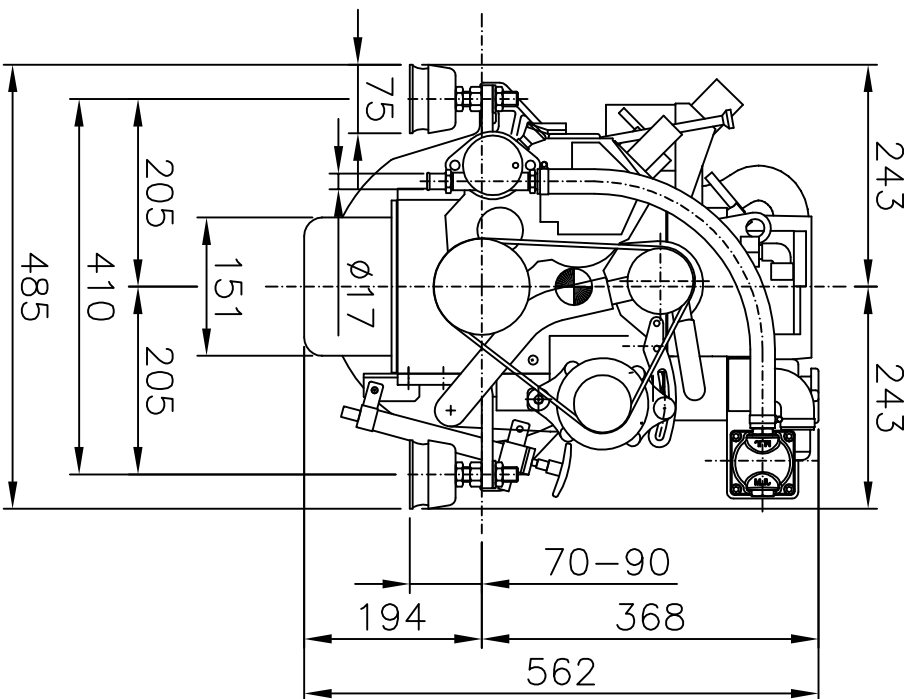

BRODSKI MOTOR JLM 3.29

- brodska kopča KBS 080..... 1:1,96 ; 1:1,72
- snaga motora, kW(KS)..... 20 (27.2)
- br.okretaja motora, o/min..... 3000
- volumen, l..... 1.13
- broj cilindara..... 3

PERKOVIC

since 1954